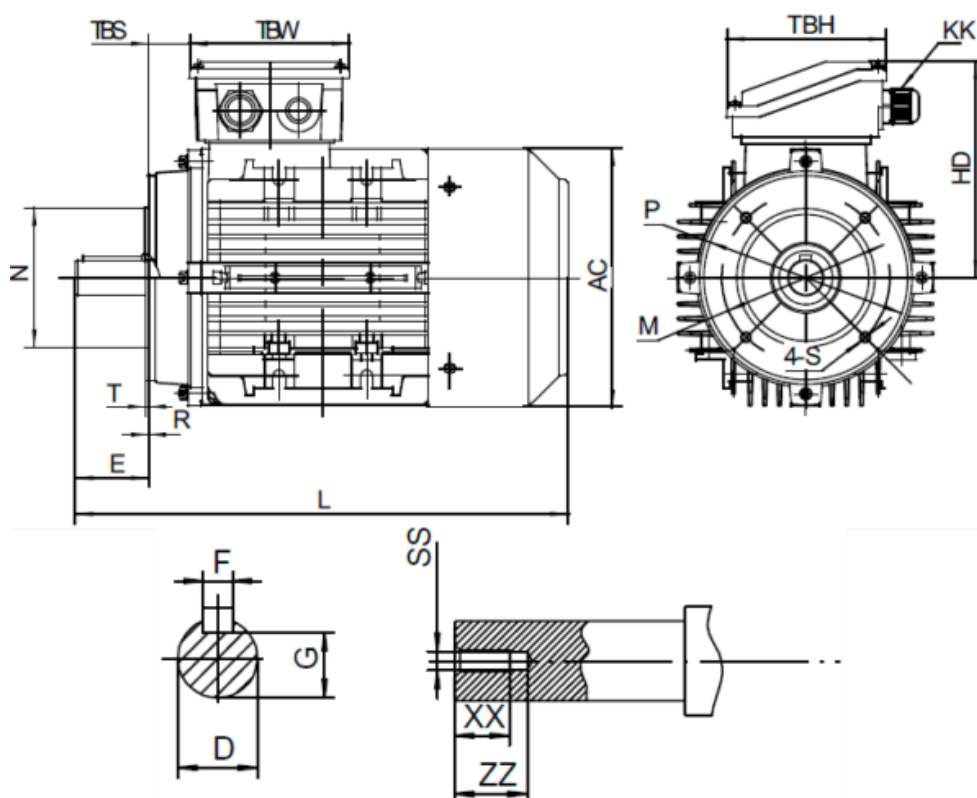

Varenummer: 2518005504250140  
 Beskrivelse: Kleedrive T3A 112M2-4 5.5kw 1400 o/min UL/CSA  
 3x400/690V 50 HZ IP55 B14 Eff=89,6%

## Mål

AA = 224	L = 397	TBH = 118
AC = Ø220	M = Ø130	TBS = 33
AD = 283	N = Ø110	TBW = 118
D = Ø28	P = Ø160	XX = 22
E = 60	R = 0	ZZ = 30
F = 8	S = M8	
G = 24	SS = M10	
HD = 171	T = 3.5	